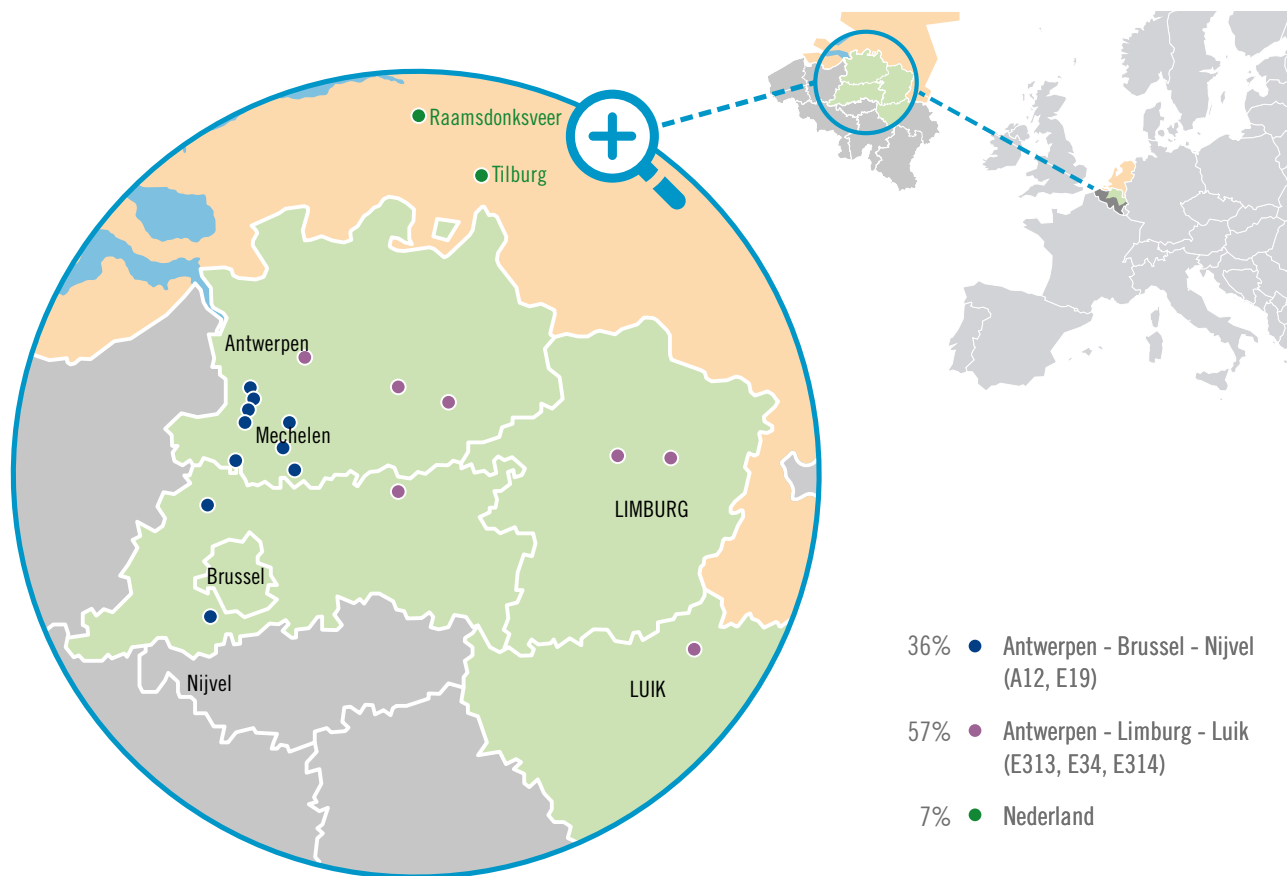

Aard van de portefeuille

Geografische spreiding logistiek vastgoed

Focus in België:

- Antwerpen - Brussel - Nijvel (E19 en A12)
- Antwerpen - Limburg - Luik (E313)

Focus in Nederland:

- Moerdijk - 's Hertogenbosch - Nijmegen
- Bergen-op-Zoom - Eindhoven - Venlo

Cijfers per 31 december 2017