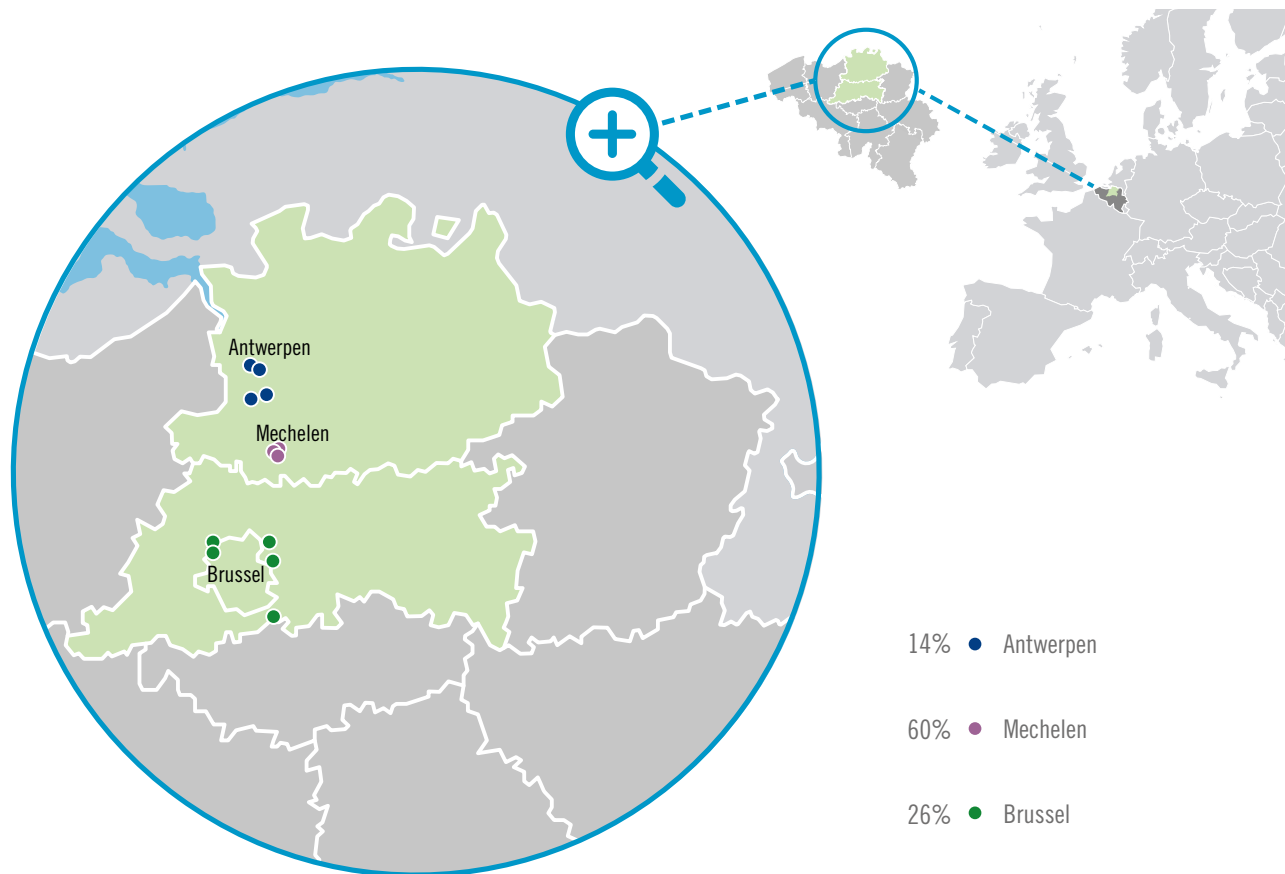

- Antwerpen - Brussel - Nijvel (E19 en A12)
- Antwerpen - Limburg - Luik (E313)

Focus in Nederland:

- Moerdijk - 's Hertogenbosch - Nijmegen
- Bergen-op-Zoom - Eindhoven - Venlo

Cijfers per 31 december 2017

Aard van de portefeuille

Geografische spreiding kantoren

Strategische focus op
as Antwerpen - Mechelen - Brussel
met belangrijk aandeel E19: 60%

Cijfers per 31 december 2017

Belangrijke activiteiten in 2017