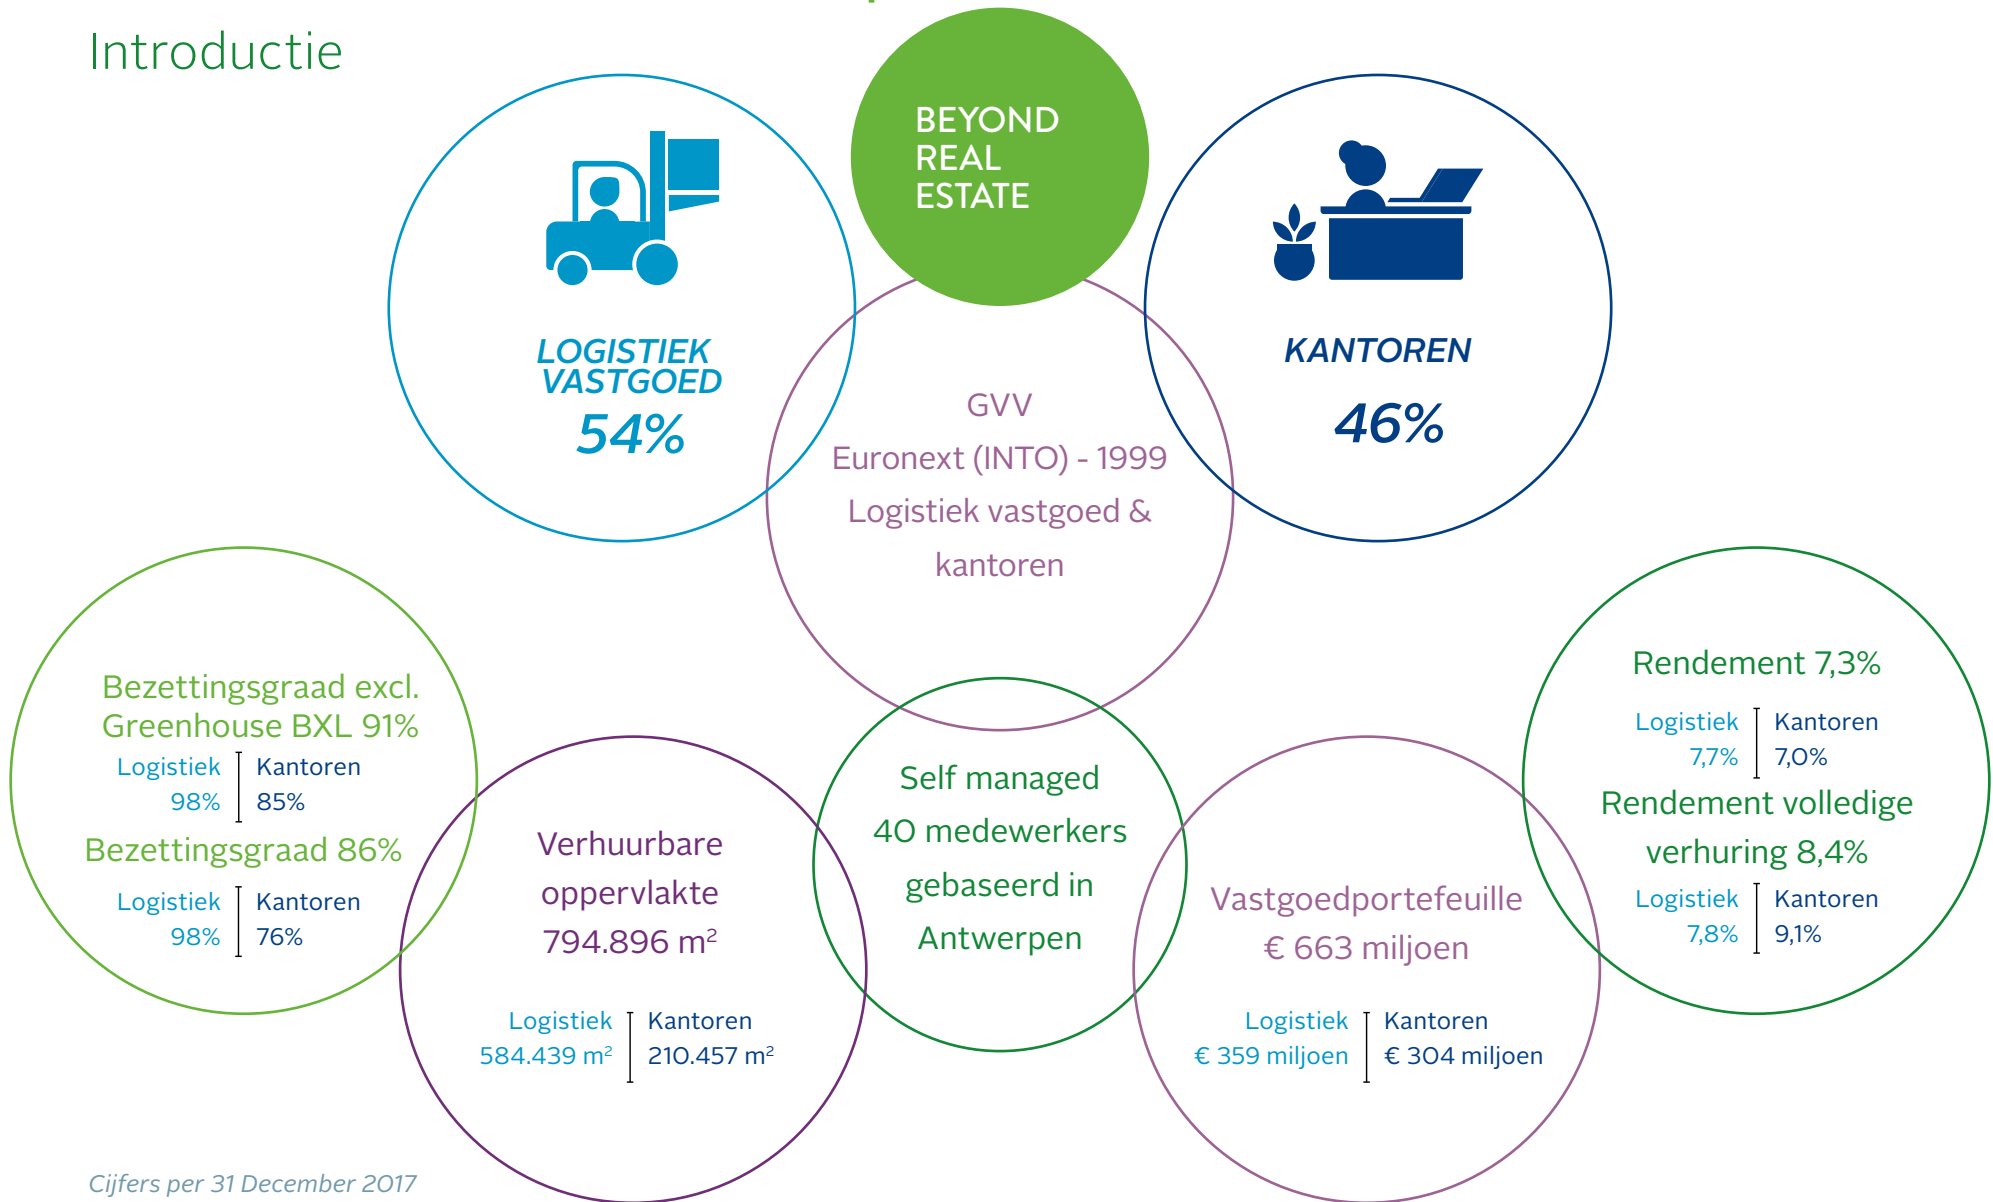

PUILAETCO DEWAAY

'Meet the Managers'

19 april 2018

INTERVEST
OFFICES & WAREHOUSES

Interinvest in een notendop

Introductie

Cijfers per 31 December 2017

Investeringsstrategie

31 december 2017

2017

31 december

Vastgoedportefeuille

€ 663 miljoen

Logistiek		Kantoren
€ 359 miljoen		€ 304 miljoen

LOGISTIEK
VASTGOED
54%

KANTOREN
46%

Ambitieuus groeiplan

2018

Vastgoedportefeuille
naar € 800 miljoen

Logistiek
naar 60%

Kantoren
naar 40%

Aard van de portefeuille

Geografische spreiding logistiek vastgoed

Focus in België: